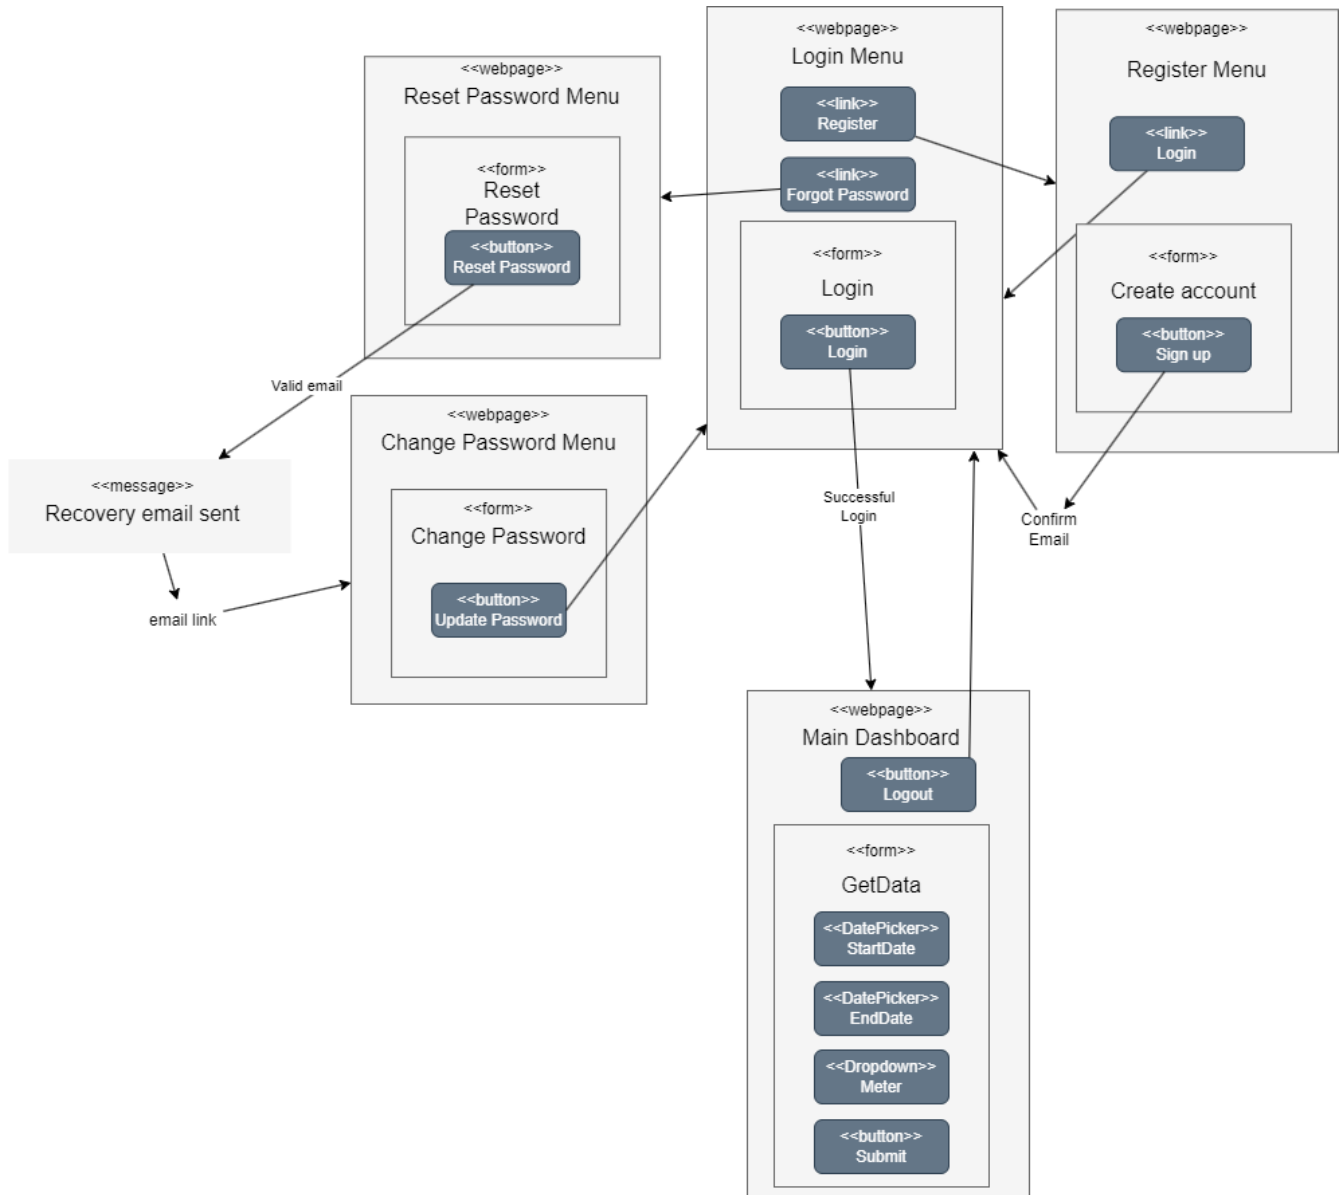

Month	Value 1	Value 2
Jan	100	150
Feb	100	140
Mar	200	230
Apr	100	140
May	100	130

Month	Blue Bar	Green Bar
Jan	100	150
Feb	140	100
Mar	230	200
Apr	100	140
May	130	100

Segment	Value
Blue	20
Green	80

Date	1:00	2:00	3:00	4:00	5:00	6:00	7:00	8:00	9:00	10:00	11:00	12:00	13:00	14:00	15:00	16:00	17:00	18:00	19:00	20:00	21:00	22:00	23:00	24:00	Total	

Previous 2/5 Next

XXXXXX Copyright@2023

Navigational Structure

Class Diagram